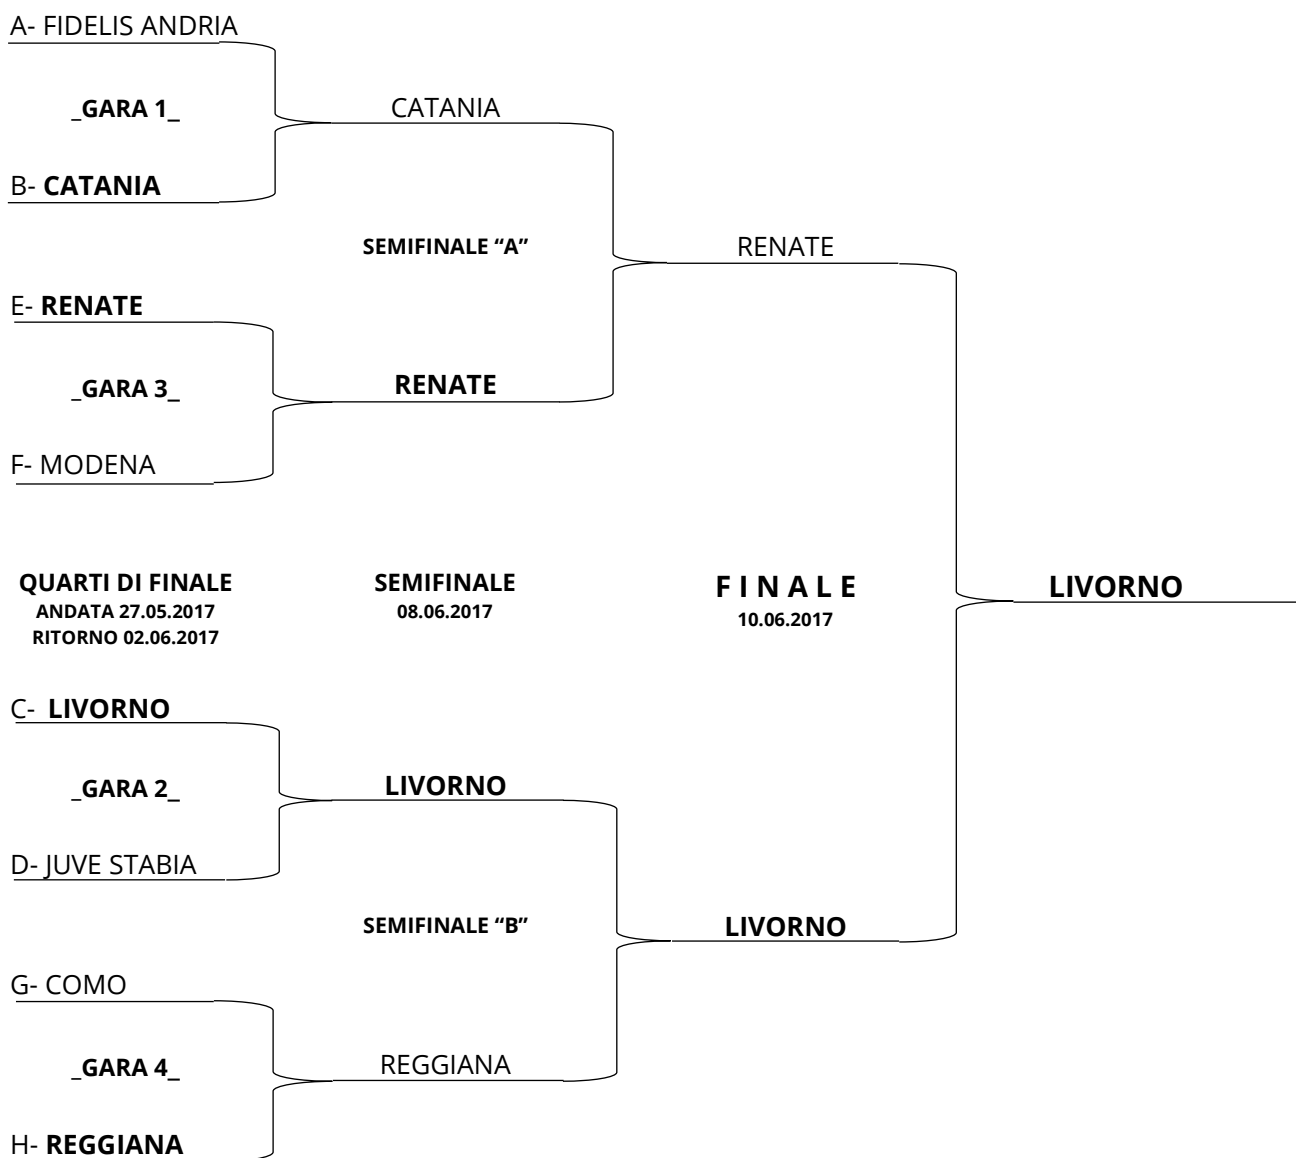

TABELLONE DELLA FASE FINALE

Il Calendario della Fase Finale risulta dal prospetto sotto indicato, in base al quale sono determinabili i relativi accoppiamenti:

FASE FINALE 2016-2017-SERIE "A"

SOCIETA' AMMESSE ALLA FASE FINALE 2016 - 2017

Si riportano le società ammesse alla Fase Finale in applicazione del Regolamento della Fase Finale di cui al Com. Uff. n. 105/TB del 09.03.2017:

<u>GIRONE A</u>	<u>punti</u>	<u>GIRONE B</u>	<u>punti</u>
INTERNAZIONALE (*)	66	SASSUOLO	47
TORINO	44		

(*) Società ammessa direttamente alla Finale per maggior numero di punti.

1. SEMIFINALE

SEMIFINALE - GARA DI ANDATA E RITORNO

	ANDATA	RITORNO
TORINO - SASSUOLO	3-0	1-1

2. FINALE- SERIE "A"

FINALE - VENERDI' 9 GIUGNO 2017- Stadio "Lungobisenzio", Prato

FINALE 2016/2017

INTERNAZIONALE	VS	TORINO
2		1